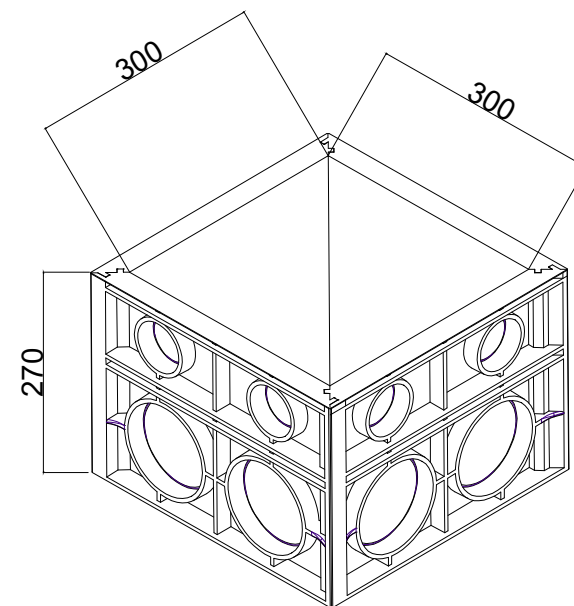

VISTA DA TAMPA

VISTA SUPERIOR S/
TAMPA

PODENDO TRABALHAR EM DOIS
LADOS E INTERCAMBIANDO OS
LADOS

CAIXA PP 300X300X270

CAIXAS DE FERRO FUNDIDO

FUMINAS

www.fuminas.com.br

Description:

CODIGO PRODUTO 14539
CAIXA PP 300X300X270
com pré marcar para tubulação de 2 , 4 , 6 polegadas

	Date	Name
Dwg.		
Comp.		
Norm		
Reference Number:		
COD. 14539		
CAIXA PP 300X30027		
Measures: mm		

FUMINAS
FUPLASTIC