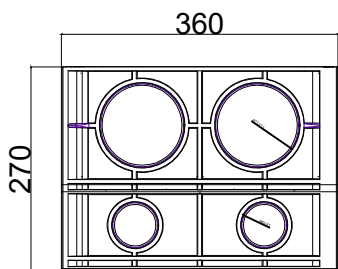

VISTA DA TAMPA

VISTA SUPERIOR S/
TAMPA

PODENDO TRABALHAR EM DOIS
LADOS E INTERCAMBIANDO OS
LADOS

CAIXA PP 300X300X270

CAIXAS DE FERRO FUNDIDO

FUMINAS

www.fuminas.com.br

Description:

CODIGO PRODUTO 14539
CAIXA PP 300X300X270
com pré marcar para tubulação de 2 , 4 , 6 polegadas

	Date	Name
Dwg.		
Comp.		
Norm		
Reference Number:		
COD. 14539		
CAIXA PP 300X30027		
Measures: mm		

FUMINAS
FUPLASTIC