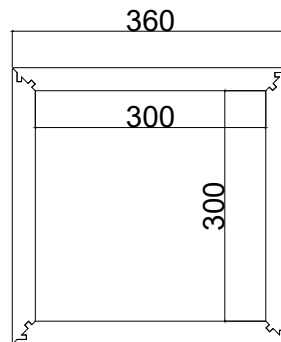

VISTA DA TAMPA

VISTA SUPERIOR S/
TAMPA

PODENDO TRABALHAR EM DOIS
LADOS E INTERCAMBIANDO OS
LADOS

CAIXA PP 300X300X270

CAIXAS DE FERRO FUNDIDO

FUMINAS

www.fuminas.com.br

Description:

CODIGO PRODUTO 14539
CAIXA PP 300X300X270
com pré marcar para tubulação de 2 , 4 , 6 polegadas

	Date	Name
Dwg.		
Comp.		
Norm		
Reference Number:		
COD. 14539		
CAIXA PP 300X30027		
Measures: mm		

FUMINAS
FUPLASTIC