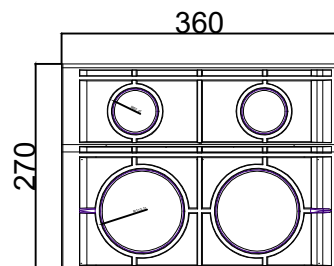

VISTA DA TAMPA

VISTA SUPERIOR S/
TAMPA

PODENDO TRABALHAR EM DOIS
LADOS E INTERCAMBIANDO OS
LADOS

CAIXA PP 300X300X270

CAIXAS DE FERRO FUNDIDO

FUMINAS

www.fuminas.com.br

Description:

CODIGO PRODUTO 14539
CAIXA PP 300X300X270
com pré marcar para tubulação de 2 , 4 , 6 polegadas

	Date	Name
Dwg.		
Comp.		
Norm		
Reference Number:		
COD. 14539		
CAIXA PP 300X30027		
Measures: mm		

FUMINAS
FUPLASTIC