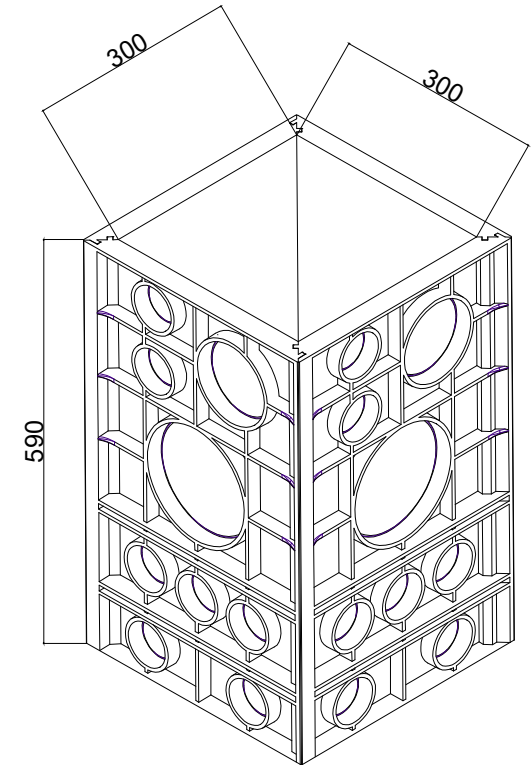

VISTA DA TAMPA

PODENDO TRABALHAR EM DOIS LADOS
E INTERCAMBIANDO OS LADOS

CAIXA PP 300X300X590

VISTA SUPERIOR S/ TAMPA

CAIXAS DE FERRO FUNDIDO

FUMINAS

www.fuminas.com.br

Description:

CODIGO PRODUTO 14405
CAIXA PP 300X300X590 com pré marcar para
tubulação de 2 , 4 , 6 polegadas

	Date	Name
Dwg.		
Comp.		
Norm		
Reference Number:		
COD. 14405		
CAIXA PP 300X300X590		
Measures: mm		

FUMINAS
FUPLASTIC