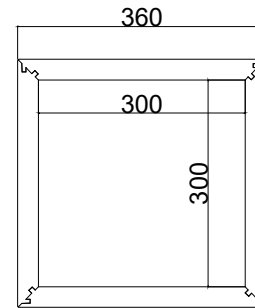

VISTA DA TAMPA

PODENDO TRABALHAR EM DOIS LADOS
E INTERCAMBIANDO OS LADOS

CAIXA PP 300X300X590

VISTA SUPERIOR S/ TAMPA

CAIXAS DE FERRO FUNDIDO

FUMINAS

www.fuminas.com.br

Description:

CODIGO PRODUTO 14405
CAIXA PP 300X300X590 com pré marcar para
tubulação de 2 , 4 , 6 polegadas

	Date	Name
Dwg.		
Comp.		
Norm		
Reference Number:		
COD. 14405		
CAIXA PP 300X300X590		
Measures: mm		

FUMINAS
FUPLASTIC