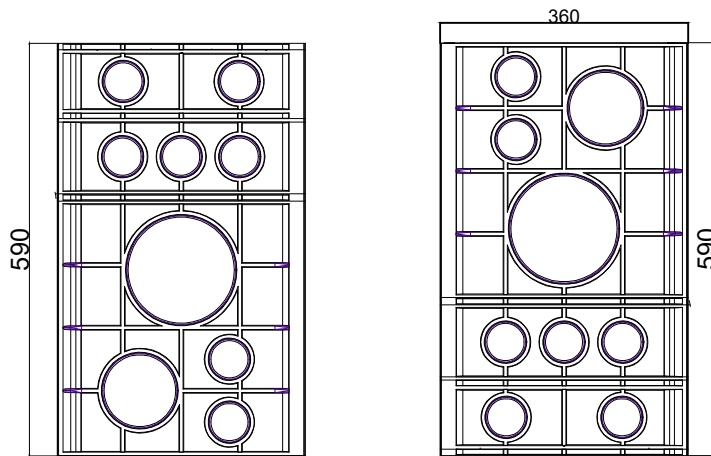

VISTA DA TAMPA

PODENDO TRABALHAR EM DOIS LADOS
E INTERCAMBIANDO OS LADOS

CAIXA PP 300X300X590

VISTA SUPERIOR S/ TAMPA

CAIXAS DE FERRO FUNDIDO

FUMINAS

www.fuminas.com.br

Description:

CODIGO PRODUTO 14405
CAIXA PP 300X300X590 com pré marcar para
tubulação de 2 , 4 , 6 polegadas

	Date	Name
Dwg.		
Comp.		
Norm		
Reference Number:		
COD. 14405		
CAIXA PP 300X300X590		
Measures: mm		

FUMINAS
FUPLASTIC