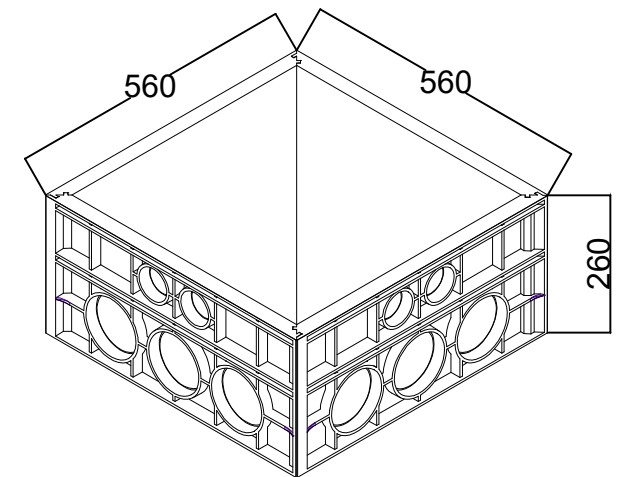

VISTA SUPERIOR S/ TAMPA

VISTA DA TAMPA

PODENDO TRABALHAR EM DOIS LADOS
E INTERCAMBIANDO OS LADOS

CAIXA PP 500X500X260

CAIXAS DE FERRO FUNDIDO

FUMINAS

Description:

PRODUTO CODIGO 14568
CAIXA PP 500X500 na 26
com pré marcar para tubulação de 2 , 4 , 6 polegadas

	Date	Name
Dwg.		
Comp.		
Norm		
Reference Number:		
COD.14568 CAIXA PP 500X500X260		
Measures: mm		

FUMINAS
FUPLASTIC