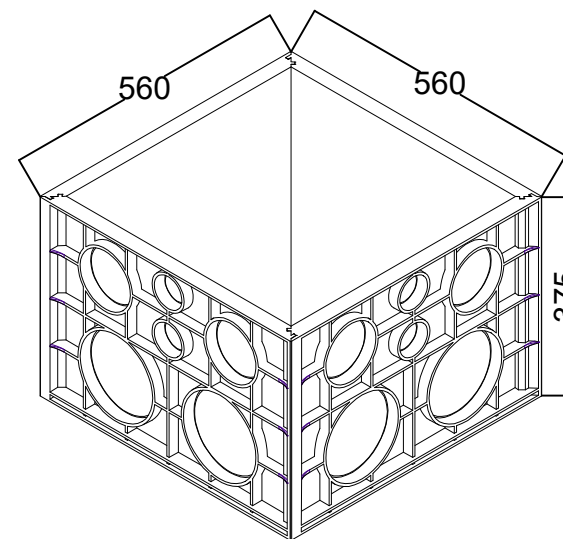

VISTA SUPERIOR S/ TAMP

VISTA DA TAMP

PODENDO TRABALHAR EM DOIS LADOS
E INTERCAMBIANDO OS LADOS

CAIXA PP 500X500X375

CAIXAS DE FERRO FUNDIDO

FUMINAS

www.fuminas.com.br

Description:

PRODUTO CODIGO 14413
CAIXA PP 500X500 na 37,5
com pré marcar para tubulação de 2 , 4 , 6 polegadas

	Date	Name
Dwg.		
Comp.		
Norm		
Reference Number:		
COD.14413 CAIXA PP 500X500X375		
Measures: mm		

FUMINAS