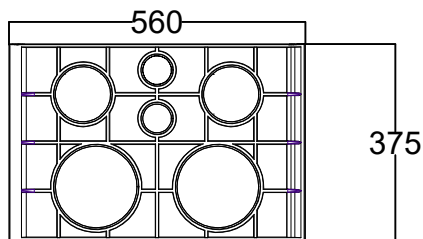

VISTA SUPERIOR S/ TAMP

VISTA DA TAMP

PODENDO TRABALHAR EM DOIS LADOS
E INTERCAMBIANDO OS LADOS

CAIXA PP 500X500X375

CAIXAS DE FERRO FUNDIDO

FUMINAS

www.fuminas.com.br

Description:

PRODUTO CODIGO 14413
CAIXA PP 500X500 na 37,5
com pré marcar para tubulação de 2 , 4 , 6 polegadas

	Date	Name
Dwg.		
Comp.		
Norm		
Reference Number:		
COD.14413 CAIXA PP 500X500X375		
Measures: mm		

FUMINAS